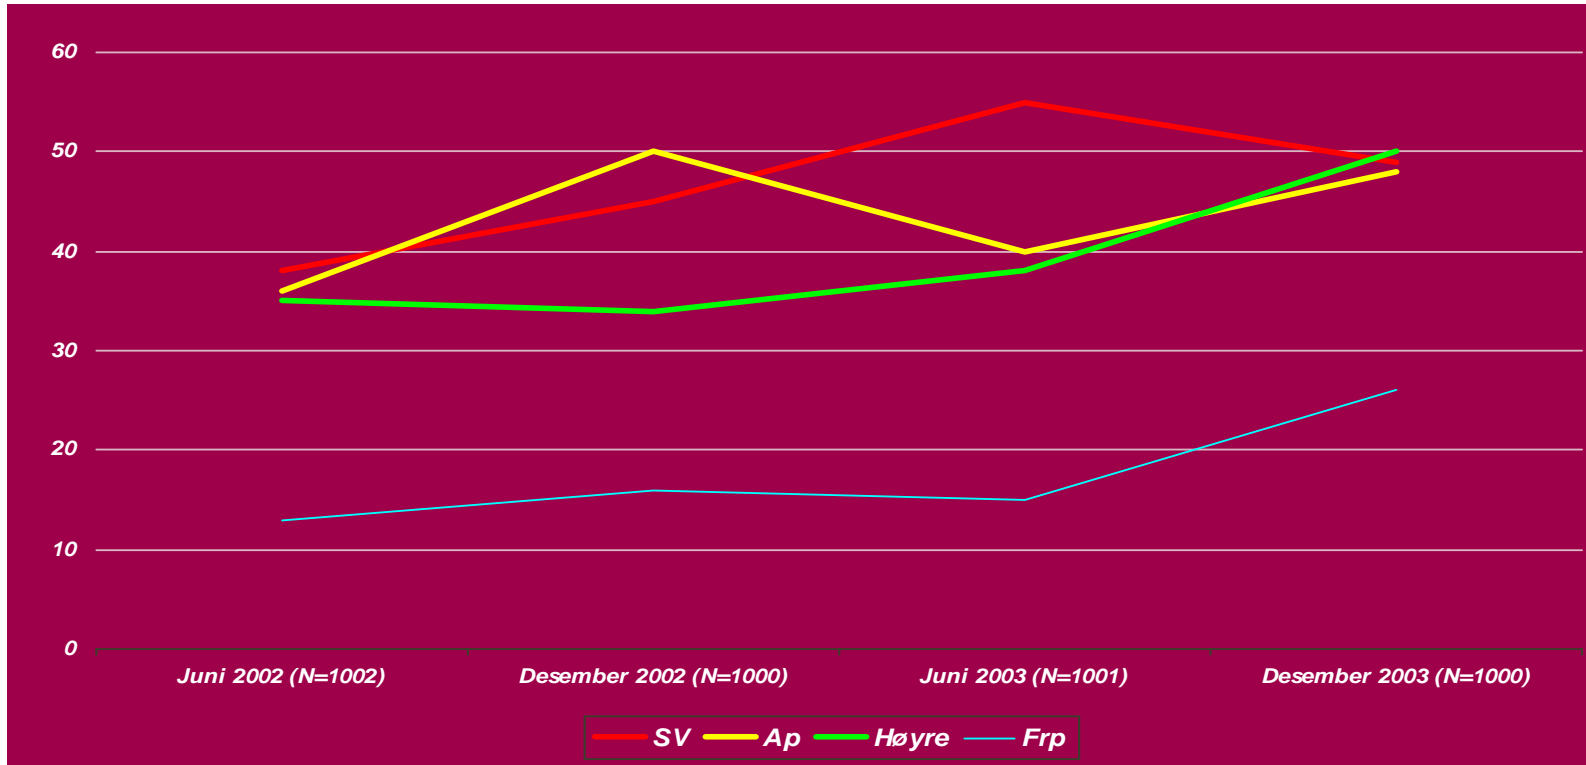

UTLENDINGSNEMNDA
UNE

Vil du si at du har svært stor tiltro, ganske stor tiltro, liten tiltro eller ingen tiltro i det hele tatt til norske utlendingsmyndigheter?

Fordelt etter partipreferanse

UTLENDINGSNEMNDA
UNE