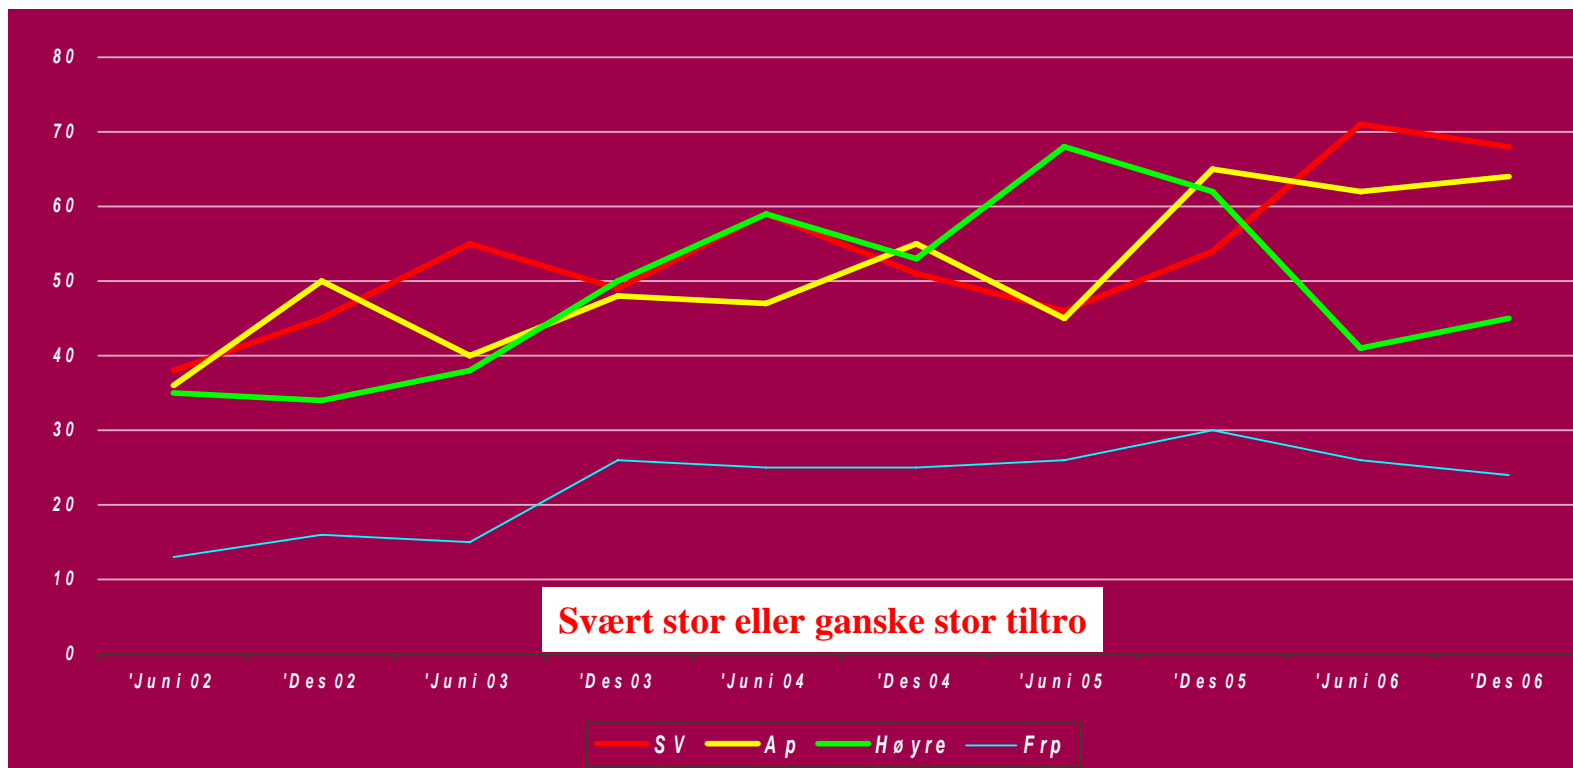

Vil du si at du har svært stor tiltro, ganske stor tiltro, liten tiltro eller ingen tiltro i det hele tatt til norske utlendingsmyndigheter?

Tiltro fordelt etter utdanning

UTLENDINGSNEMNDA
UNE

Vil du si at du har svært stor tiltro, ganske stor tiltro, liten tiltro eller ingen tiltro i det hele tatt til norske utlendingsmyndigheter?

Tiltro etter partipreferanse

Vil du si at du har svært stor tiltro, ganske stor tiltro, liten tiltro eller ingen tiltro i det hele tatt til norske utlendingsmyndigheter?