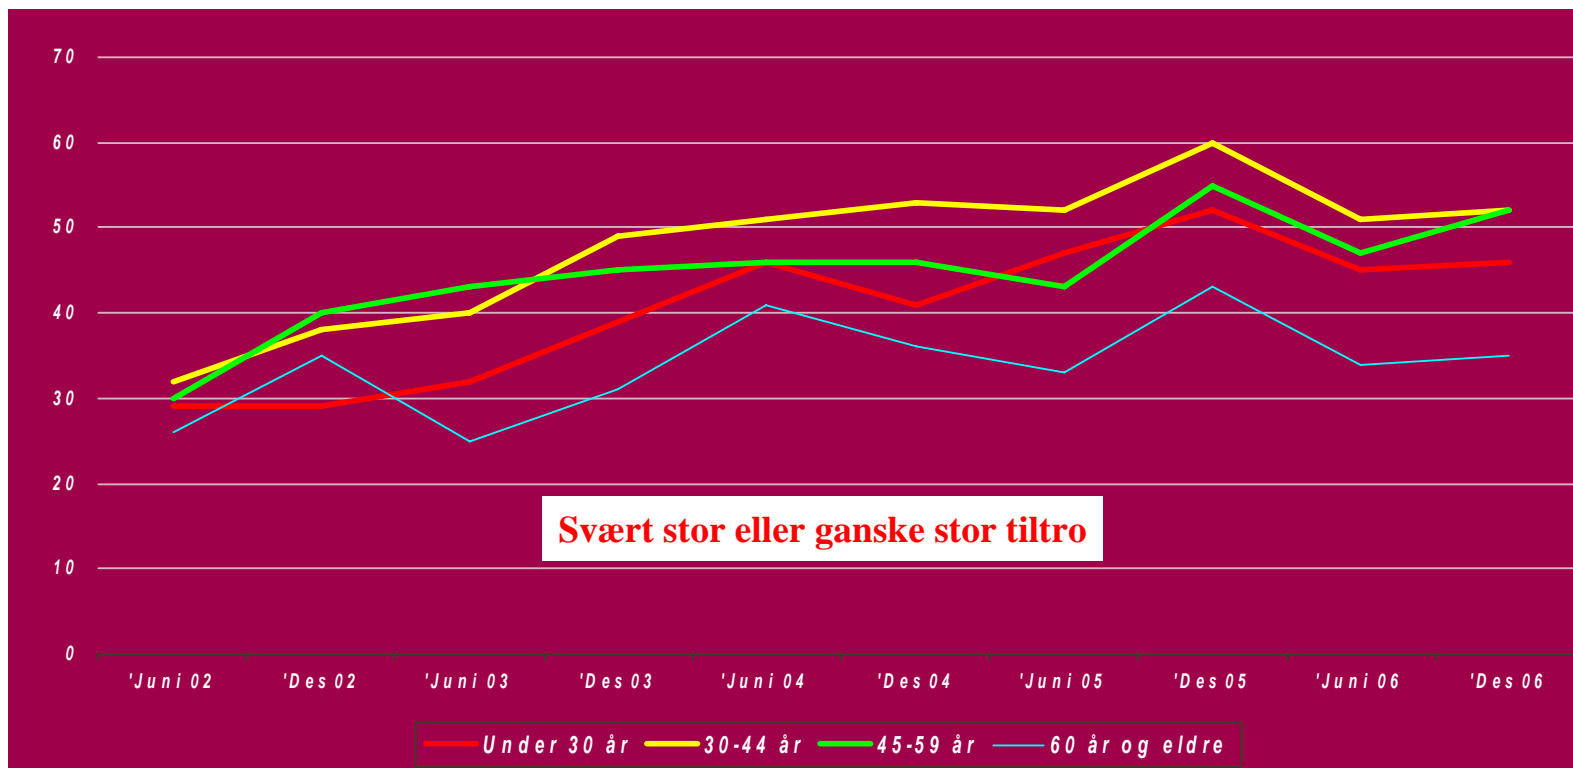

Tiltro til utlendingsmyndighetene

UTLENDINGSNEMNDA
UNE

Vil du si at du har svært stor tiltro, ganske stor tiltro, liten tiltro eller ingen tiltro i det hele tatt til norske utlendingsmyndigheter?

Tiltro fordelt etter alder

Vil du si at du har svært stor tiltro, ganske stor tiltro, liten tiltro eller ingen tiltro i det hele tatt til norske utlendingsmyndigheter?

Tiltro fordelt etter utdanning

UTLENDINGSNEMNDA
UNE

Vil du si at du har svært stor tiltro, ganske stor tiltro, liten tiltro eller ingen tiltro i det hele tatt til norske utlendingsmyndigheter?