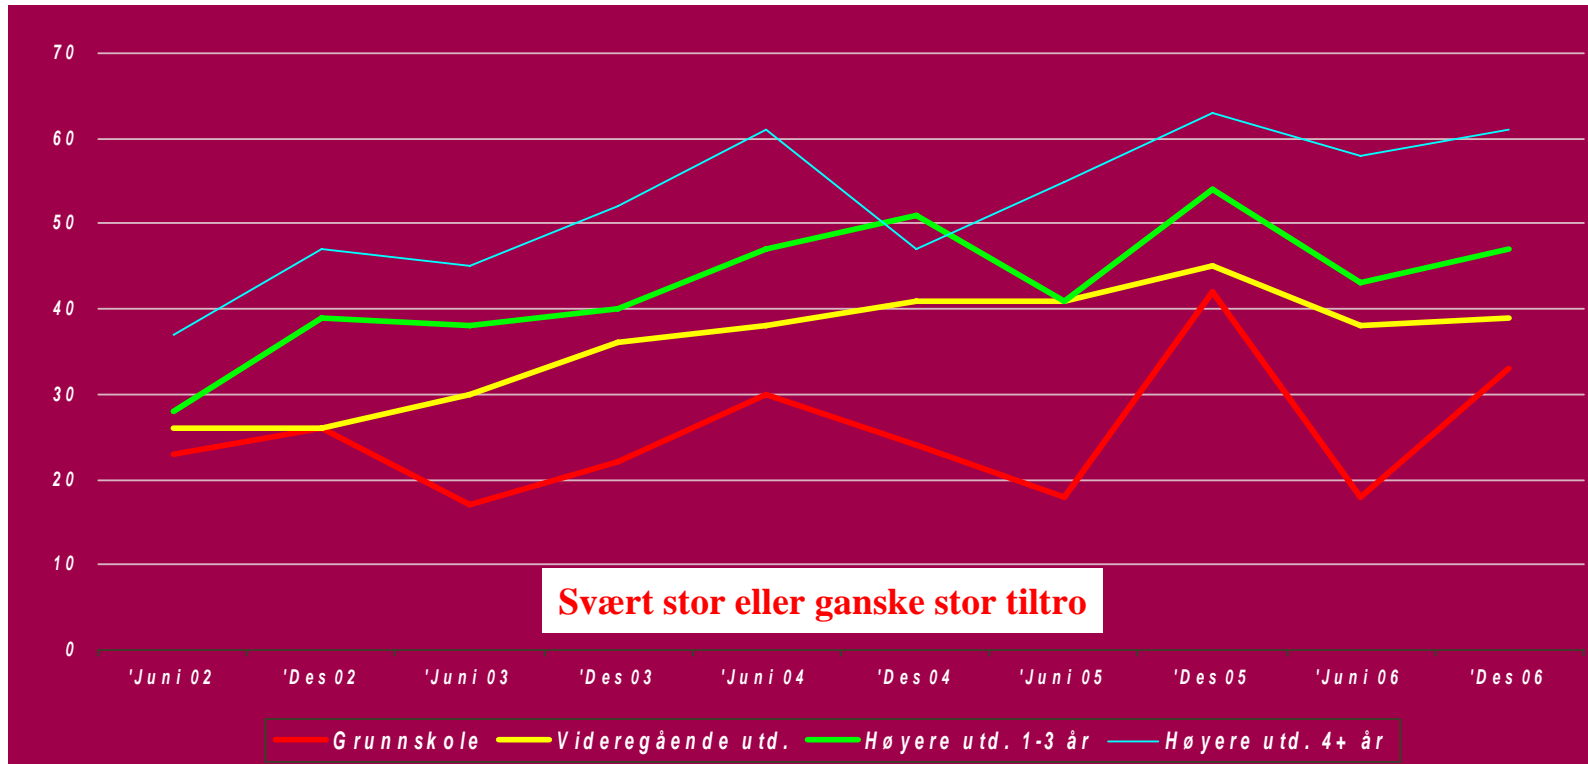

Tiltro til utlendingsmyndighetene

UTLENDINGSNEMNDA
UNE

Vil du si at du har svært stor tiltro, ganske stor tiltro, liten tiltro eller ingen tiltro i det hele tatt til norske utlendingsmyndigheter?

Tiltro fordelt etter alder

Vil du si at du har svært stor tiltro, ganske stor tiltro, liten tiltro eller ingen tiltro i det hele tatt til norske utlendingsmyndigheter?

Tiltro fordelt etter utdanning

UTLENDINGSNEMNDA
UNE

Vil du si at du har svært stor tiltro, ganske stor tiltro, liten tiltro eller ingen tiltro i det hele tatt til norske utlendingsmyndigheter?