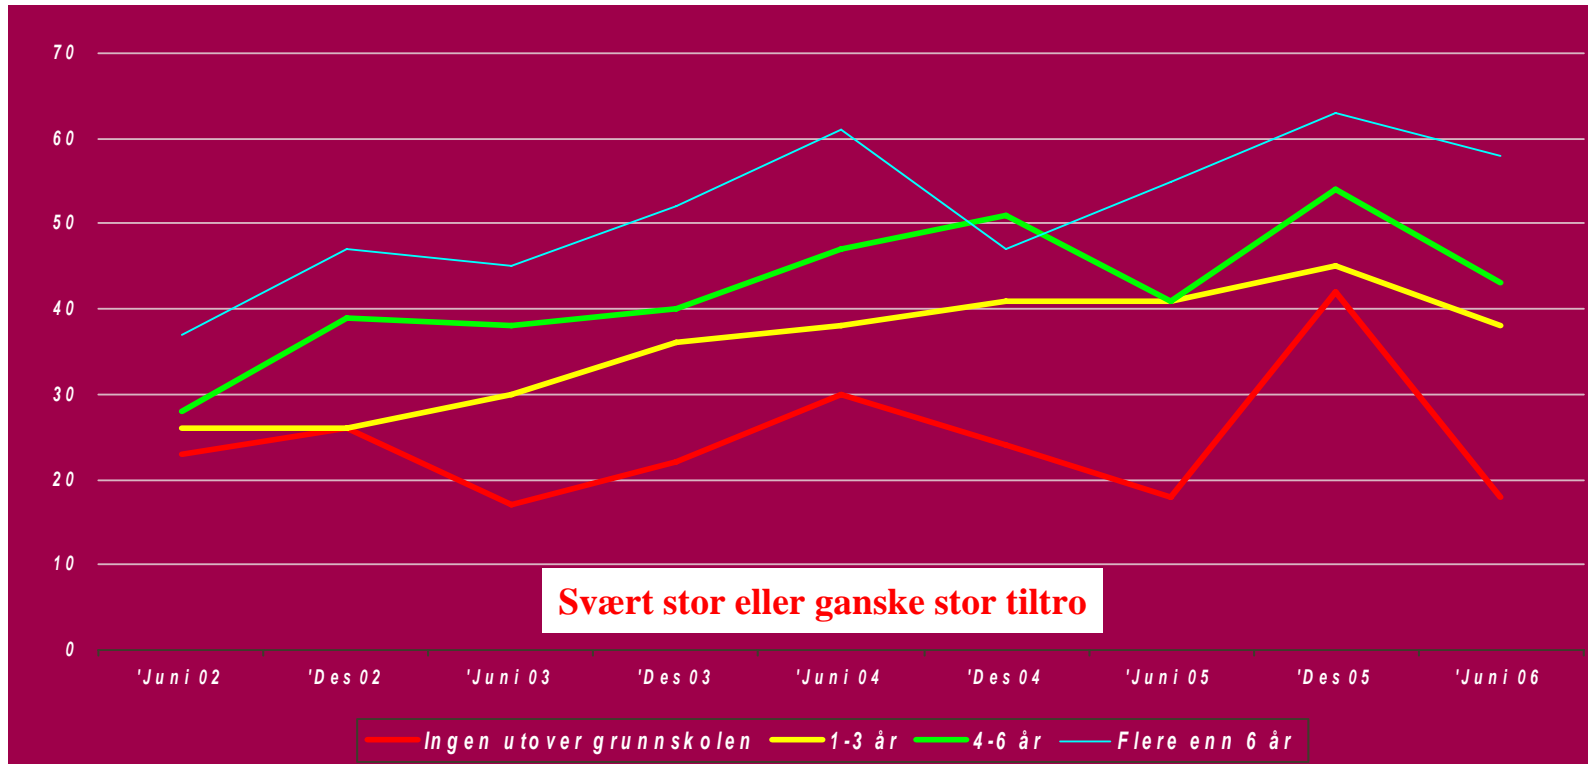

Tiltro til utlendingsmyndighetene

UTLENDINGSNEMNDA
UNE

Vil du si at du har svært stor tiltro, ganske stor tiltro, liten tiltro eller ingen tiltro i det hele tatt til norske utlendingsmyndigheter?

Tiltro fordelt etter alder

Vil du si at du har svært stor tiltro, ganske stor tiltro, liten tiltro eller ingen tiltro i det hele tatt til norske utlendingsmyndigheter?

Tiltro fordelt etter utdanning

UTLENDINGSNEMNDA
UNE

Vil du si at du har svært stor tiltro, ganske stor tiltro, liten tiltro eller ingen tiltro i det hele tatt til norske utlendingsmyndigheter?