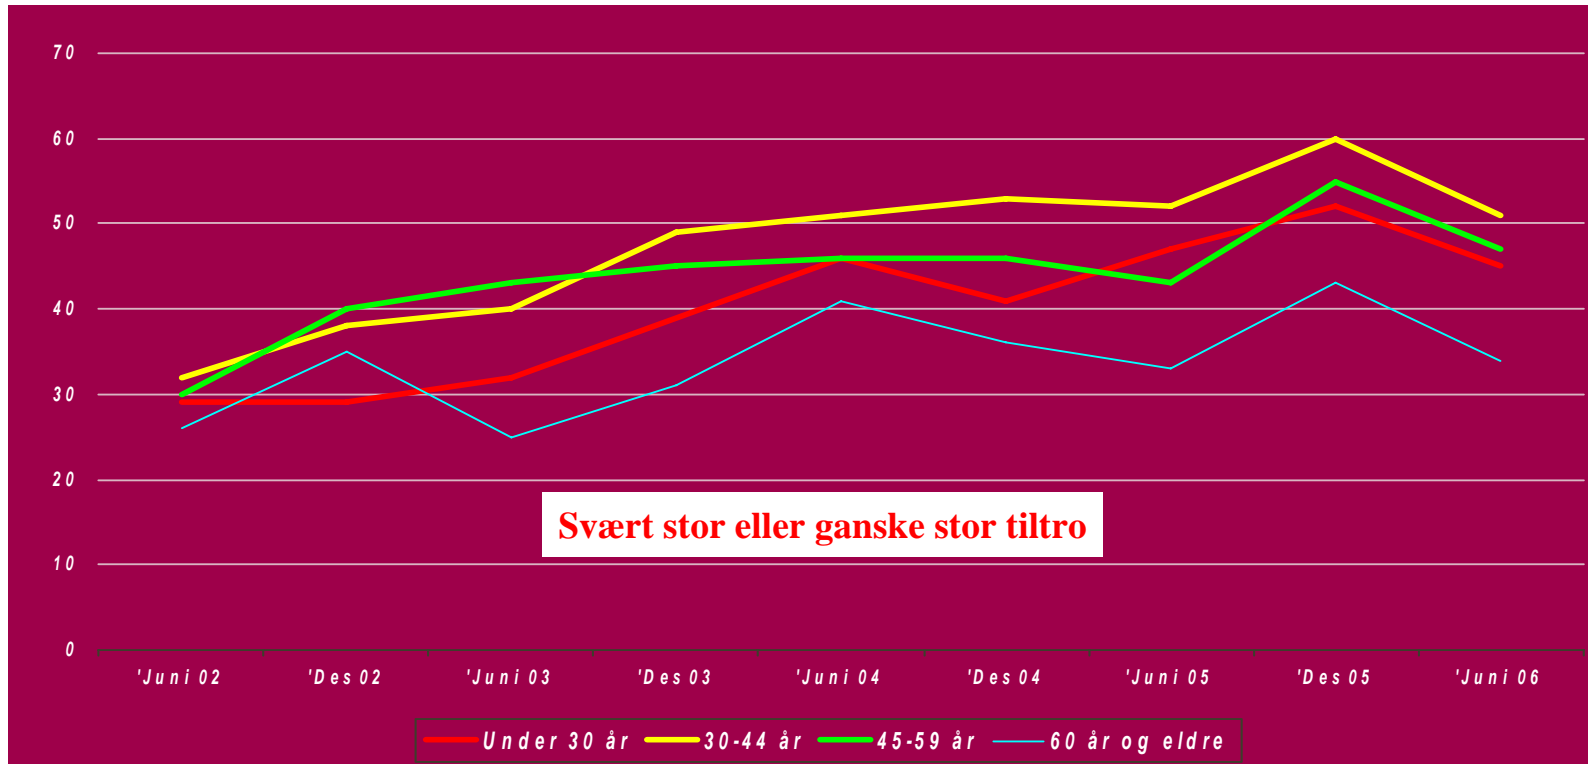

Tiltro til utlendingsmyndighetene

UTLENDINGSNEMNDA
UNE

Vil du si at du har svært stor tiltro, ganske stor tiltro, liten tiltro eller ingen tiltro i det hele tatt til norske utlendingsmyndigheter?

Tiltro fordelt etter alder

Vil du si at du har svært stor tiltro, ganske stor tiltro, liten tiltro eller ingen tiltro i det hele tatt til norske utlendingsmyndigheter?

Tiltro fordelt etter utdanning

UTLENDINGSNEMNDA
UNE

Vil du si at du har svært stor tiltro, ganske stor tiltro, liten tiltro eller ingen tiltro i det hele tatt til norske utlendingsmyndigheter?