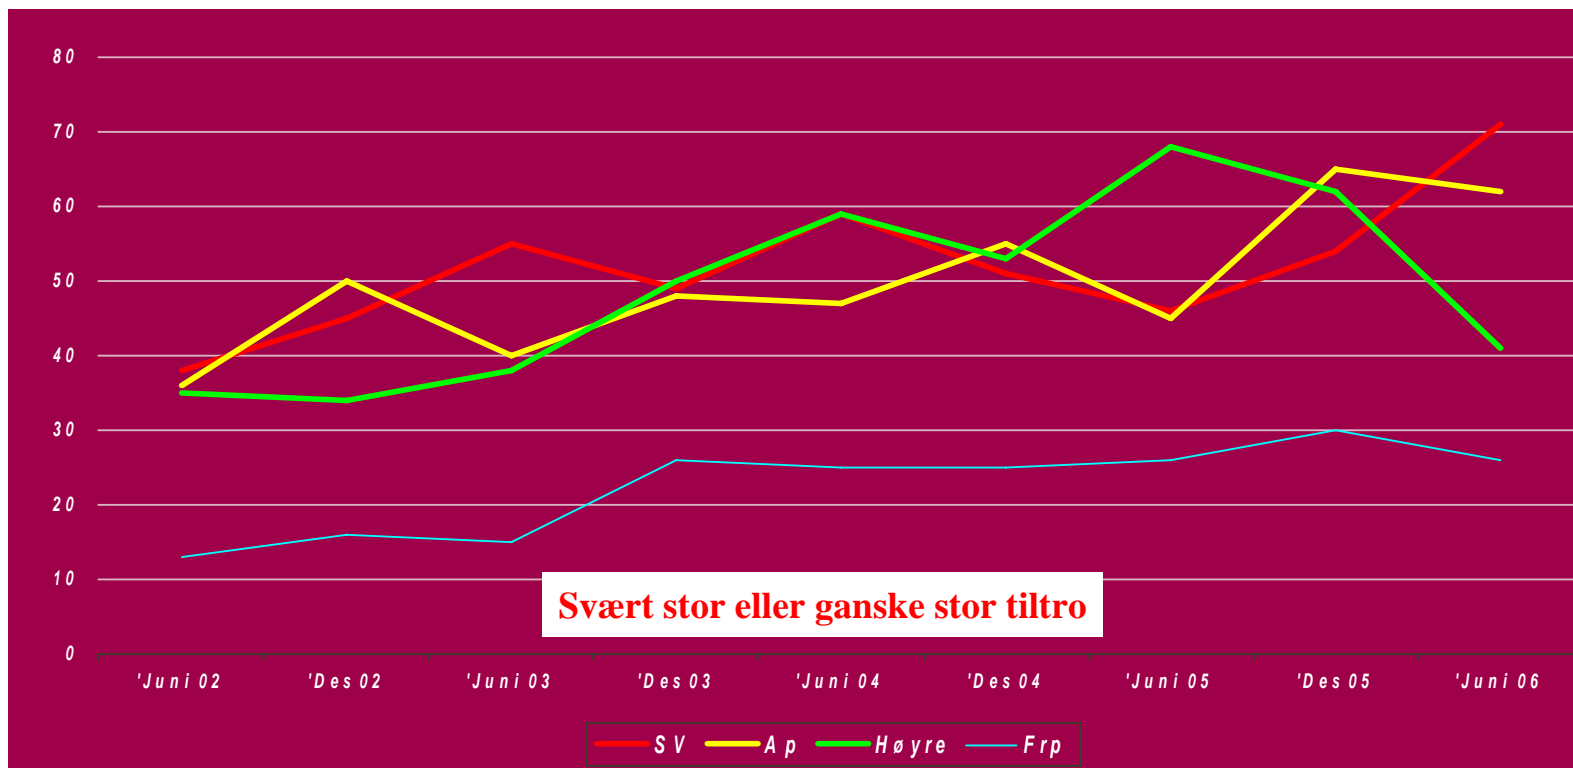

Vil du si at du har svært stor tiltro, ganske stor tiltro, liten tiltro eller ingen tiltro i det hele tatt til norske utlendingsmyndigheter?

Tiltro fordelt etter utdanning

UTLENDINGSNEMNDA
UNE

Vil du si at du har svært stor tiltro, ganske stor tiltro, liten tiltro eller ingen tiltro i det hele tatt til norske utlendingsmyndigheter?

Tiltro etter partipreferanse

Vil du si at du har svært stor tiltro, ganske stor tiltro, liten tiltro eller ingen tiltro i det hele tatt til norske utlendingsmyndigheter?